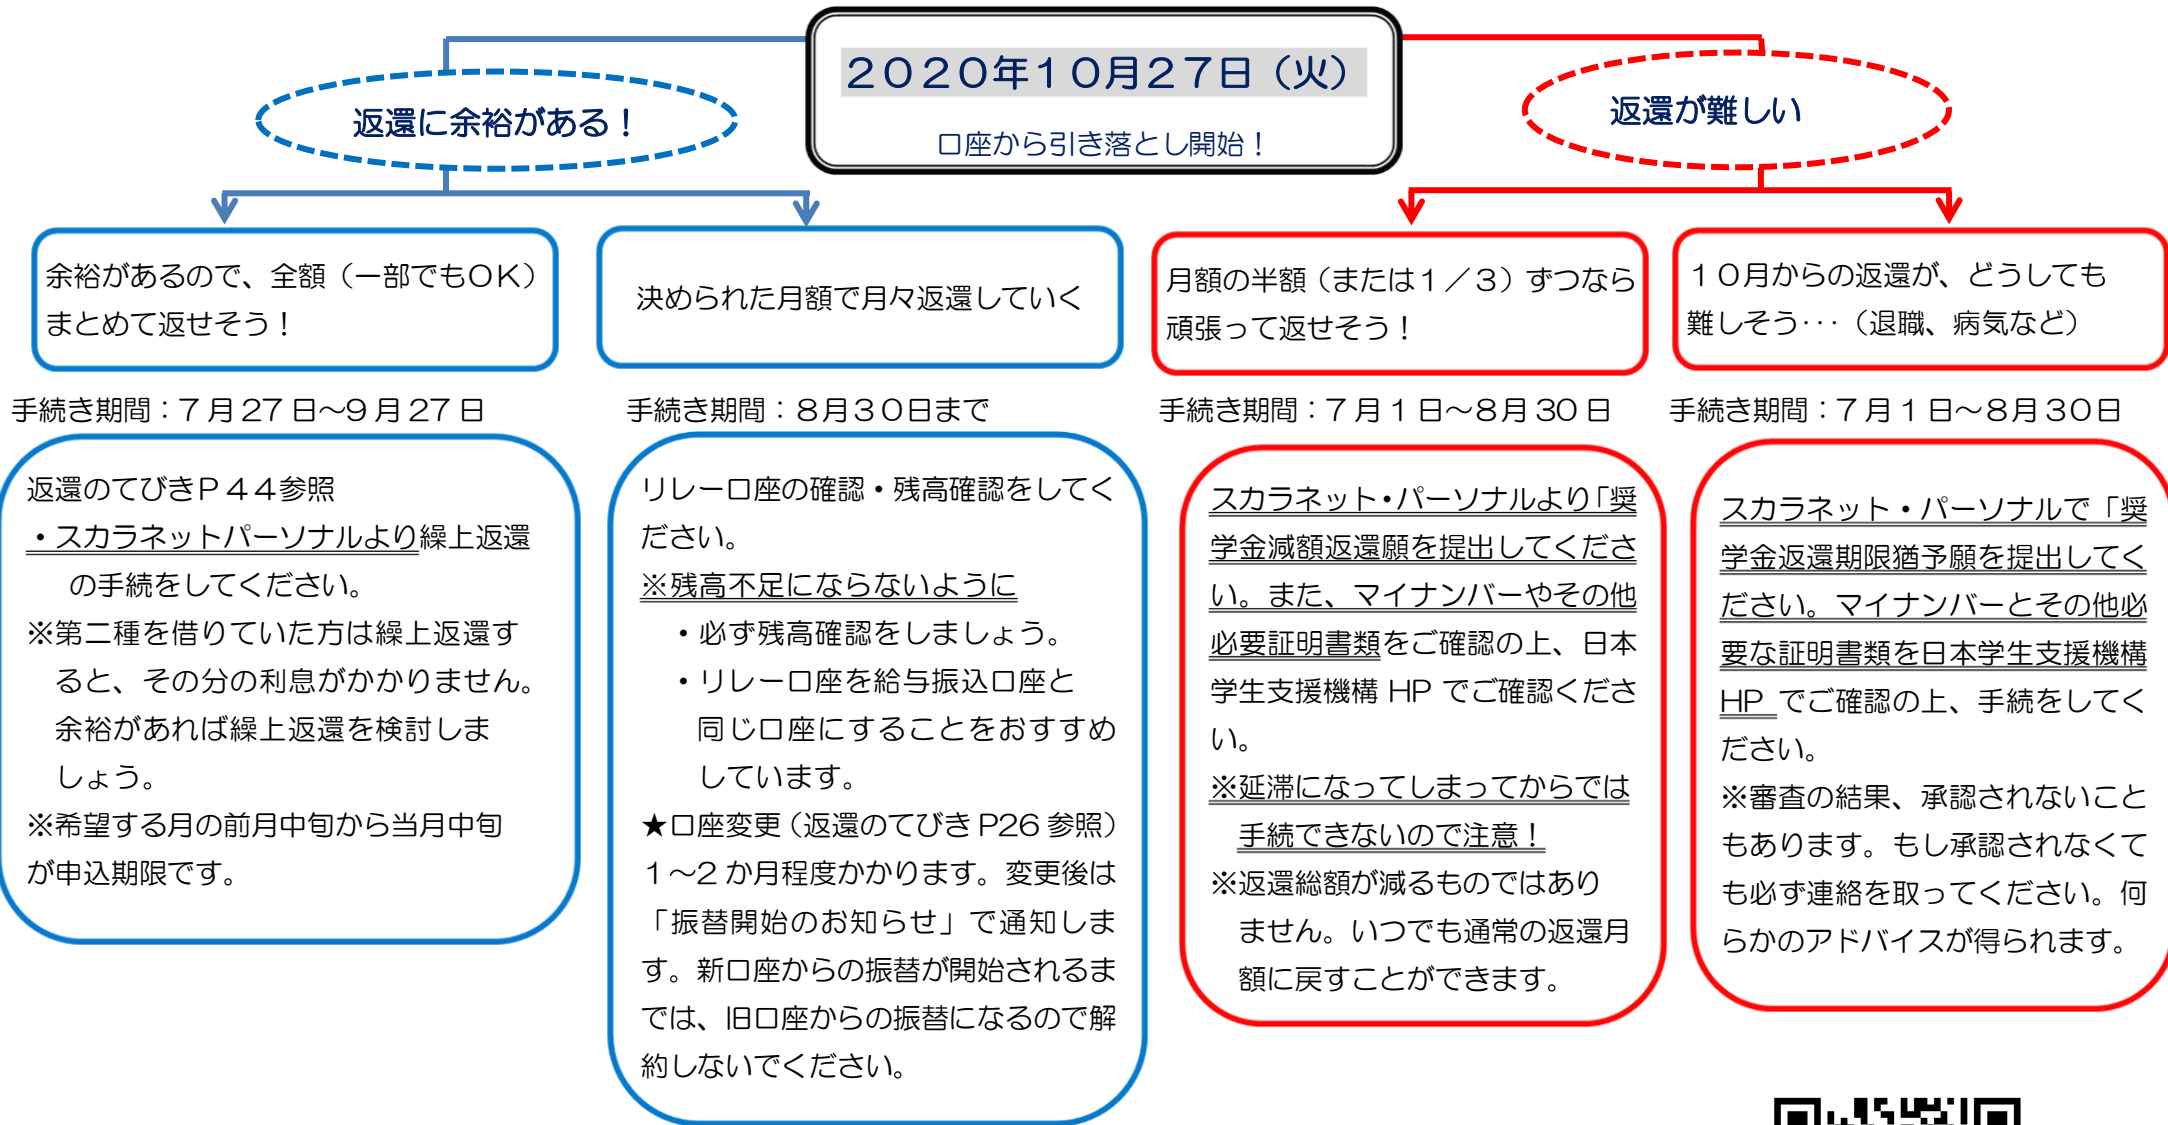

# 現在の状況に合わせた各種手続きについて

※上記の期限は10月27日の返還日に合わせたものです。それ以降に手続きが必要になった場合も、随時連絡、手続きしてください。手遅れにならないよう、日本学生支援機構返還相談センター（0570-666-301）、スカラネット・パーソナル（QRコード）で早めの問い合わせ&手続きを心がけましょう。